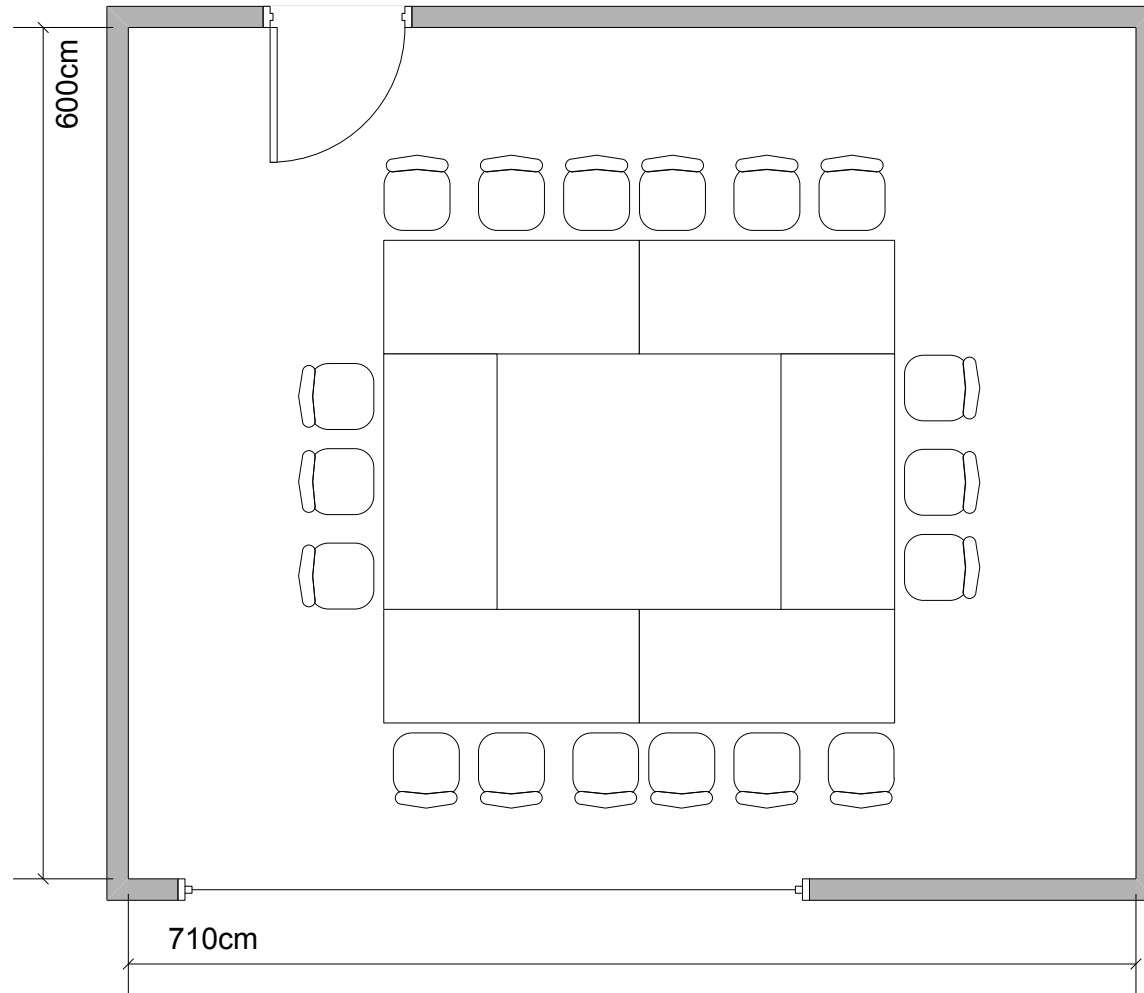

Hortense

Block-Bestuhlung: max. 18 Personen

Massstab 1:50