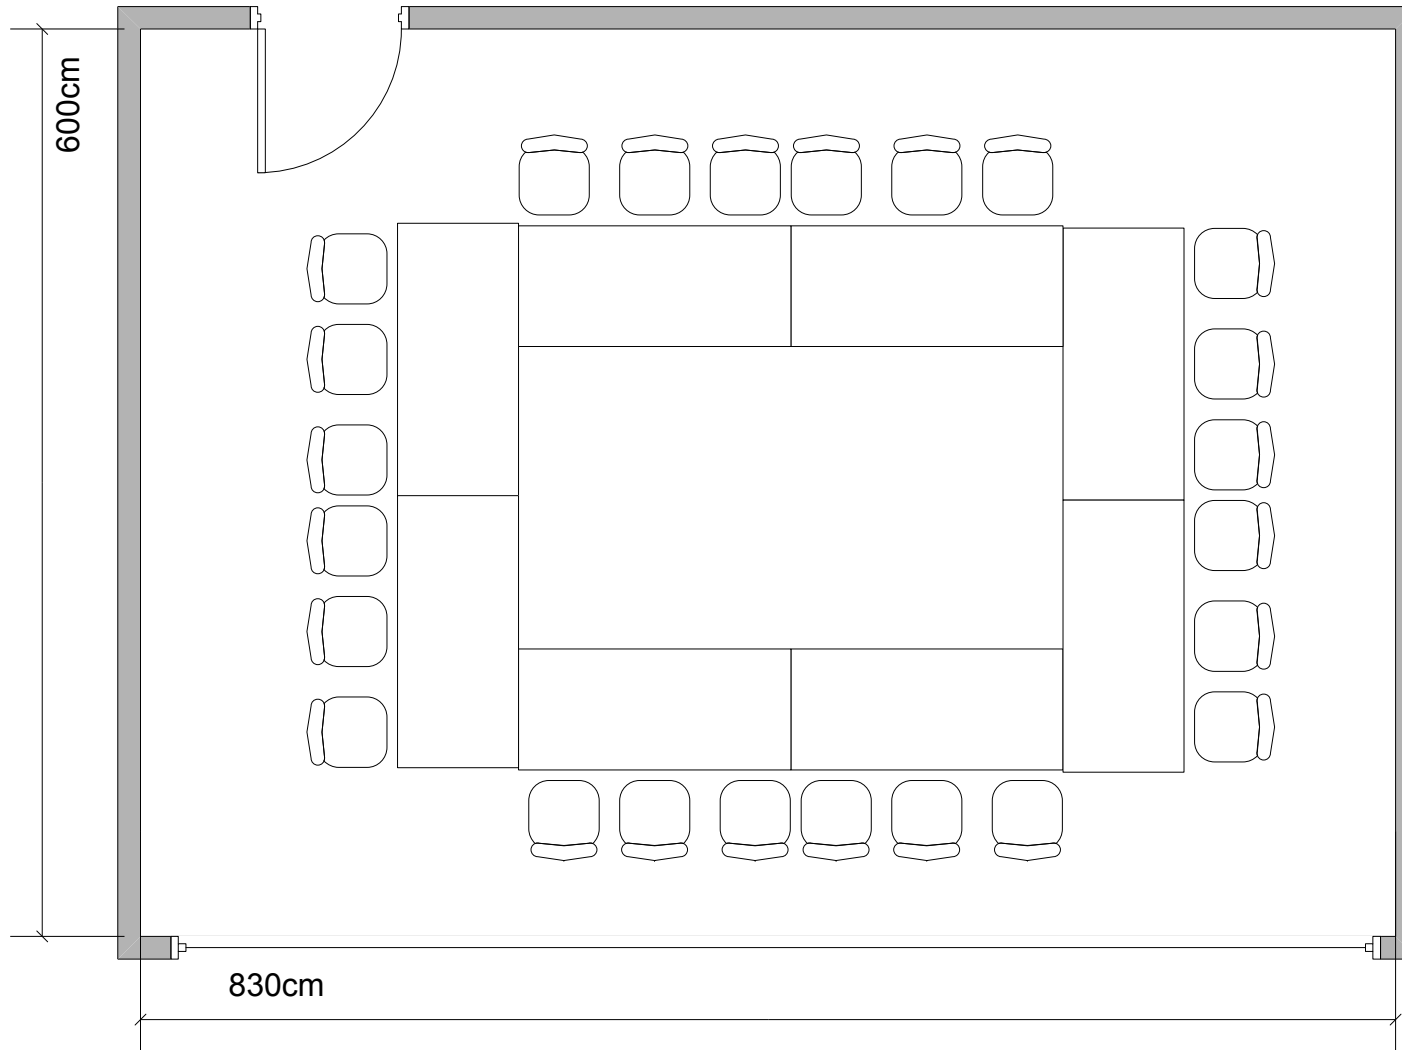

# Napoléon

Block-Bestuhlung: max. 24 Personen

Masstab 1:50